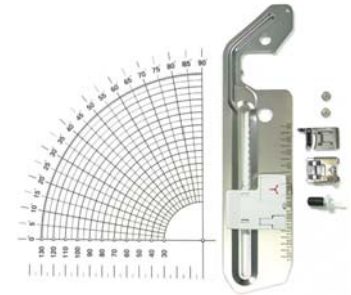

Cirkel hulpstuk

Creëert cirkels met een straal van 30 mm tot 130 mm. Een geweldig hulpstuk voor het naaien van cirkels in naai-en decoratieve steken.