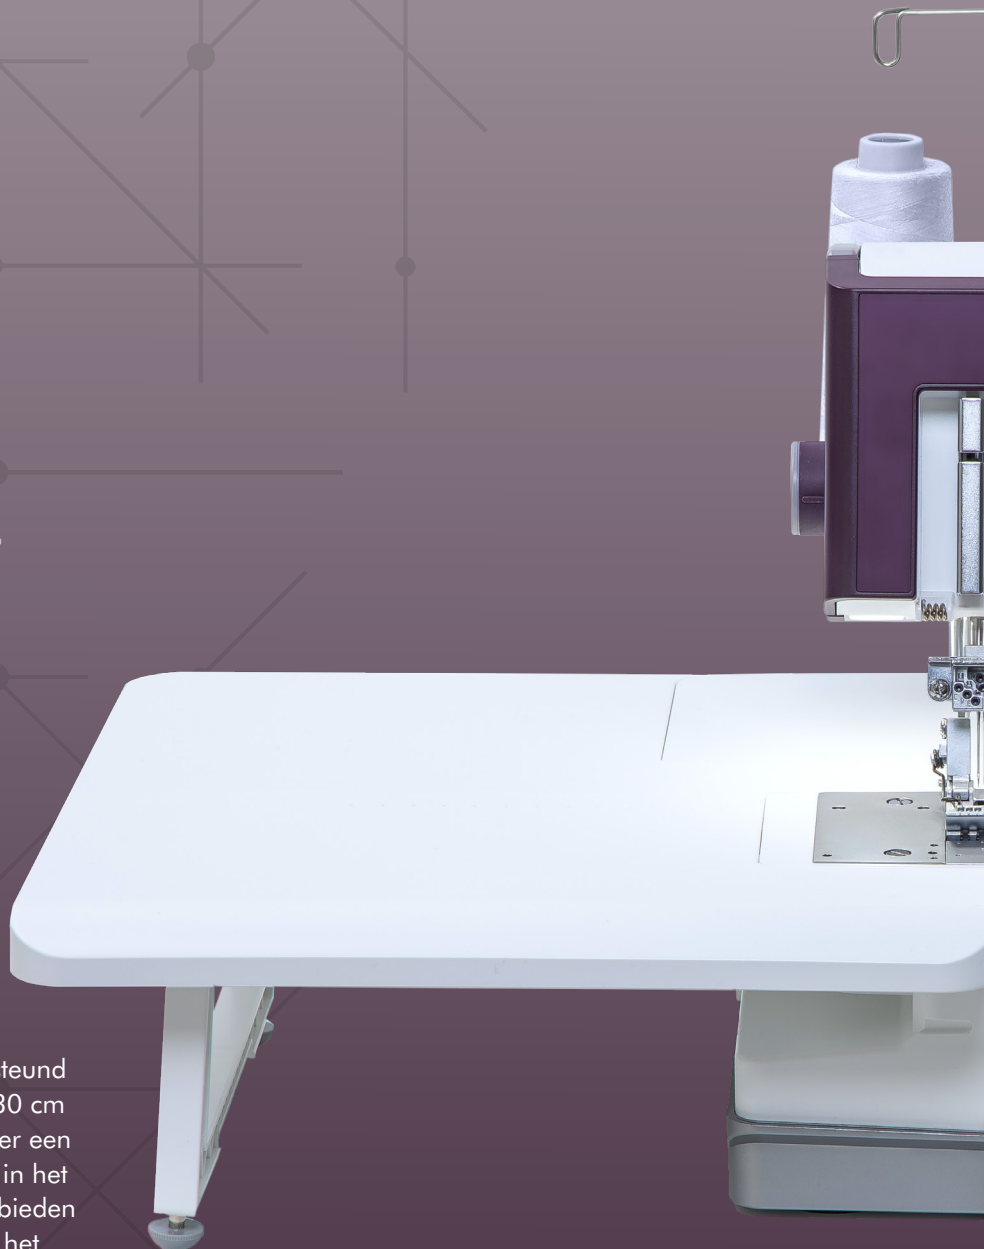

Vrije arm

Voor kleinere projecten zoals manchetten, zomen en kinderkleding helpt de vrije arm u zodat u gemakkelijker bij deze moeilijk bereikbare plekken kunt komen.

Stabiliteit

Door het versterkte frame is de PFAFF® *admire*™ air 7000 coverlock stabiel voor alle soorten naaiwerk, van licht tot zwaar - zelfs op topsnelheid.

Inclusief aanschuiftafel

Grotere projecten worden goed ondersteund door dit stevige, vlakke oppervlak dat 30 cm extra werkruimte biedt. Daarnaast zijn er een aantal gelijkmatig verdeelde pengaten in het tafelloppervlak aangebracht die plaats bieden aan de bijgeleverde scharnieren voor het naaien van cirkels.

Snelheidscontrole

Kies uit vijf verschillende snelheden, zodat u de maximale naaisnelheid van uw machine naar wens kunt instellen, waardoor u de volledige controle behoudt.

Kniehevel

Gebruik de kniehevel om de naaivoet omhoog of omlaag te brengen, waardoor u beide handen vrij hebt voor uw project - vooral handig als u aan grotere projecten werkt, of moeilijk hanteerbare stoffen gebruikt.