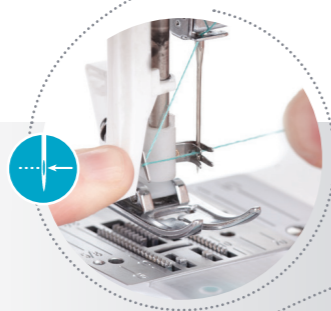

## SINGER® | Fashion Mate™

Maak gewoon wat er in u opkomt. Bij de SINGER® Fashion Mate™ naaimachines is alles zo voor u ontworpen dat u zich helemaal op uw creatieve ideeën kunt concentreren. Vele praktische naaiprogramma's, een hoge stofdoorlaat voor dikke materialen of meerdere lagen - perfect voor het naaien van uw projecten. De steeklengte is variabel en met de ingebouwde draadinsteker is de draad supersnel door het oog van de naald geregen. Wie op zoek is naar een robuuste en eenvoudig te bedienen naaimachine, hoeft niet verder te zoeken. Het maakt niet uit op welk tijdstip van de dag (of avond) u naait, de STAYBRIGHT™ LED-lampjes zorgen voor een perfecte verlichting. En het design van de naaimachine? Bijzonder zoals altijd.

Eenvoudig en plezierig naaien - typisch SINGER®

**Top Drop-in spoelsysteem:**  
De spoel wordt van bovenaf ingelegd en met een transparante deksel afgedekt. Zo heeft u altijd zicht op uw garenvoorraad!

Met de **ingebouwde draadinsteker** gaat het inrijgen van de draad snel en gemakkelijk.

**Vele toebehoren** altijd onder handbereik in de accessoiredoos.

**Het 1-staps knoopsgat** (model 3337 en 3342) voor kleding en/of woonaccessoires, wordt in één stap genaaid.