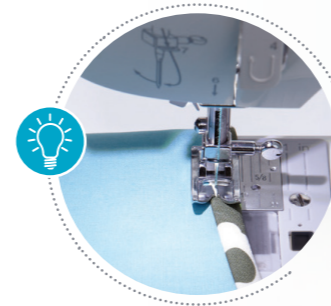

STAYBRIGHT™ LED-verlichting:
Perfekte verlichting van het grote naaioppervlak.