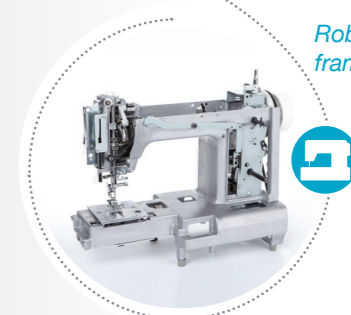

Met de **ingebouwde draadinsteker** gaat het inrijgen van de draad snel en gemakkelijk.

**Vele toebehoren** altijd onder handbereik in de accessoiredoos.

**Het 1-staps knoopsgat** (model 3337 en 3342) voor kleding en/of woonaccessoires, wordt in één stap genaaid.

**STAYBRIGHT™ LED-verlichting:**  
Perfekte verlichting van het grote naaioppervlak.

**Extra hoge stofdoorlaat**

Model 3342

**De variabele steeklengte en -breedte** (model 3342) is heel gemakkelijk in te stellen.