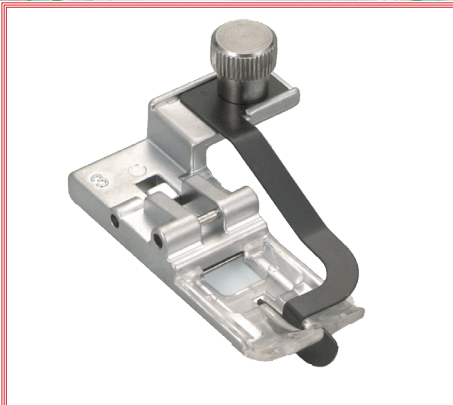

Steeklengte 1-4 mm

Differentieel 0.5-2.25 mm

LED verlichting

Cover Pro 2000CPX

Vrije arm

Grote opening

Kleureninrijgschema

Enkele overige specificaties: extra hoge naaivoetheogte, draadafsnijder, verticale naaldstand, 1000 steken per minuut, automatisch vrijgeven van de draadspanning, 5 jaar garantie.

Kettingsteek variabel / 1 nld

Deksteek 3mm smal / 2 nld

Deksteek 6mm breed / 3 nld

Deksteek 6mm breed / 2 nld

SEW THE LOOK

JANOME

Transparante naivoet  
795.818.107

Naivoet met middengeleider  
795.819.108

Instelbare naadgeleider  
795.806.102

Bandgeleider 32mm / 8mm  
795.838.103

Bandgeleider 42mm / 12mm  
795.844.009

Elastiekgeleider breed  
795.817.106

Elastiekgeleider smal  
795.816.105

Zoomgeleider groot  
795.839.104