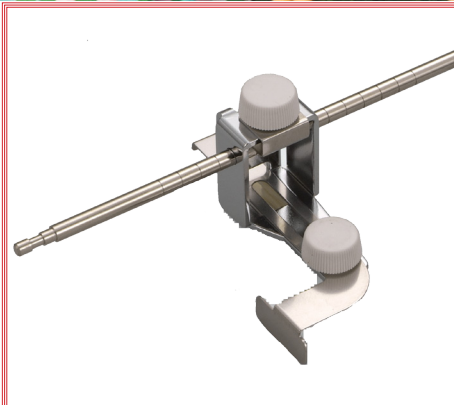

Steeklengte 1-4 mm

Differentieel 0.5-2.25 mm

LED verlichting

Cover Pro 2000CPX

Vrije arm

Grote opening

Kleureninrijgschema

Enkele overige specificaties: extra hoge naaivoetheogte, draadafsnijder, verticale naaldstand, 1000 steken per minuut, automatisch vrijgeven van de draadspanning, 5 jaar garantie.

Kettingsteek variabel / 1 nld

Deksteek 3mm smal / 2 nld

Deksteek 6mm breed / 3 nld

Deksteek 6mm breed / 2 nld

SEW THE LOOK

JANOME

Transparante naivoet  
795.818.107

Naivoet met middengeleider  
795.819.108

Instelbare naadgeleider  
795.806.102

Bandgeleider 32mm / 8mm  
795.838.103

Bandgeleider 42mm / 12mm  
795.844.009

Elastiekgeleider breed  
795.817.106

Elastiekgeleider smal  
795.816.105

Zoomgeleider groot  
795.839.104