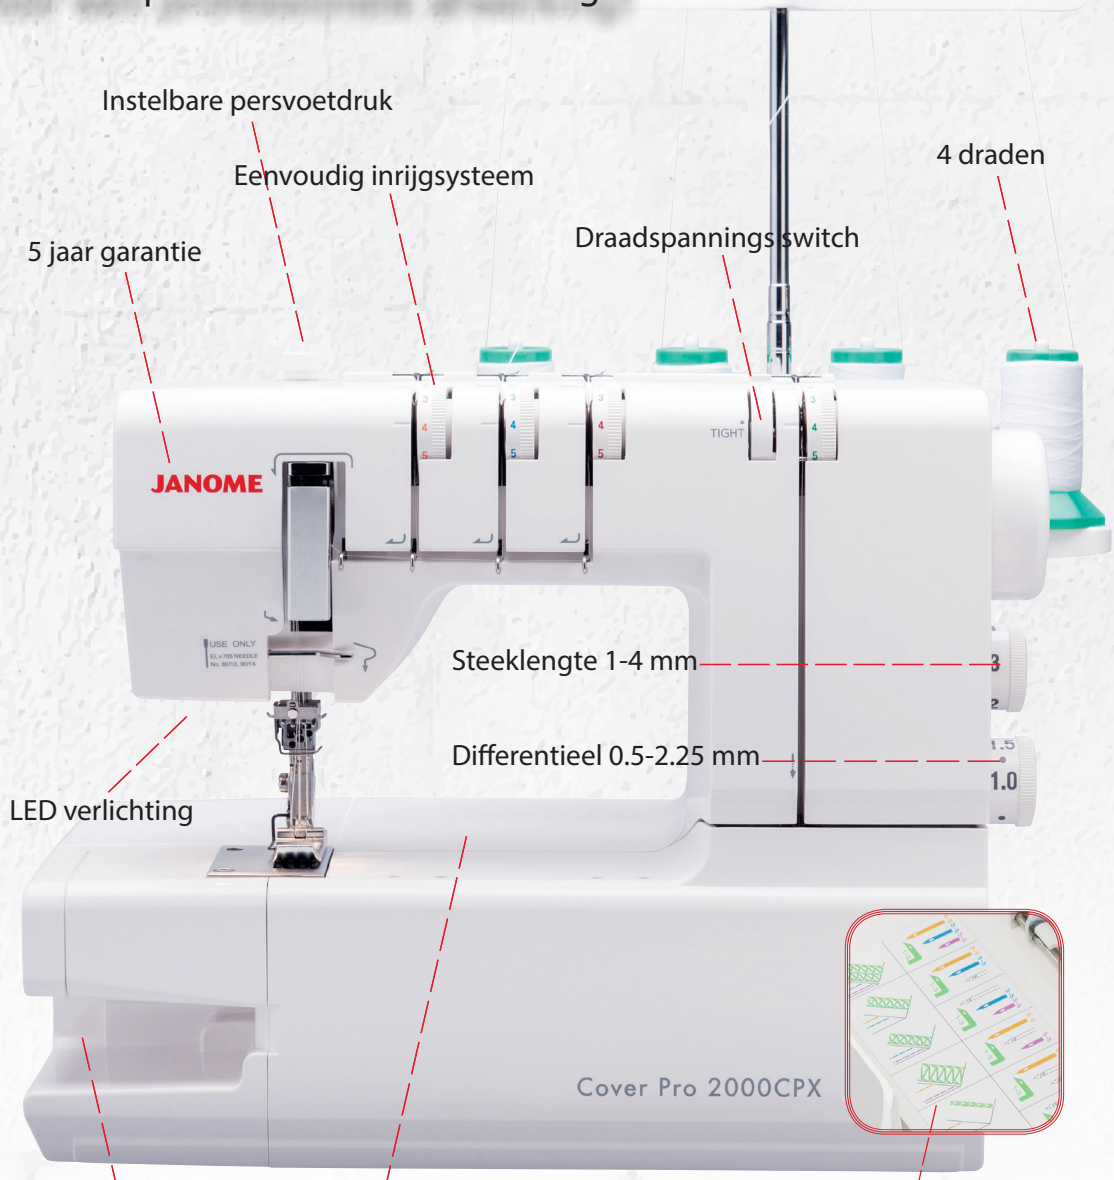

## CoverPro 2000CPX

voor een professionele afwerking!

Instelbare persvoetdruk

Eenvoudig inrijgsysteem

4 draden

5 jaar garantie

Draadspanningswitch

JANOME

Steeklengte 1-4 mm

Differentieel 0.5-2.25 mm

LED verlichting

Cover Pro 2000CPX

Vrije arm

Grote opening

Kleureninrijgschema

Enkele overige specificaties: extra hoge naaivoetheogte, draadafsnijder, verticale naaldstand, 1000 steken per minuut, automatisch vrijgeven van de draadspanning, 5 jaar garantie.