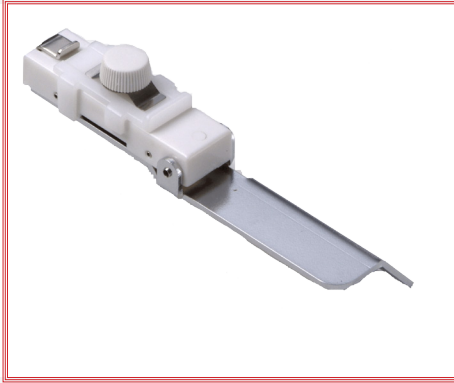

Elastiekgeleider breed
795.817.106