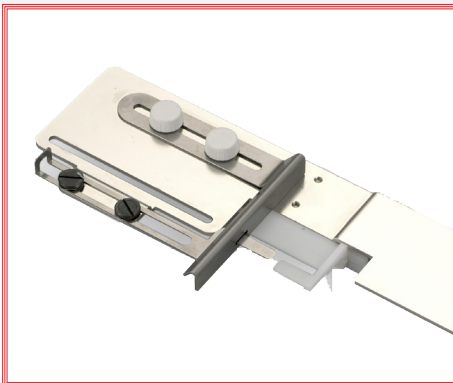

Steeklengte 1-4 mm

Differentieel 0.5-2.25 mm

LED verlichting

Cover Pro 2000CPX

Vrije arm

Grote opening

Kleureninrijgschema

Enkele overige specificaties: extra hoge naaivoetheogte, draadafsnijder, verticale naaldstand, 1000 steken per minuut, automatisch vrijgeven van de draadspanning, 5 jaar garantie.

Instelbare naadgeleider  
795.806.102

Bandgeleider 32mm / 8mm  
795.838.103

Bandgeleider 42mm / 12mm  
795.844.009

Elastiekgeleider breed  
795.817.106

Elastiekgeleider smal  
795.816.105

Zoomgeleider groot  
795.839.104