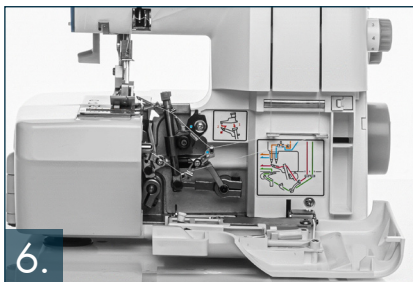

Veiligheidsvergrendeling

Voorkomt dat de machine kan naaien wanneer de voorklep open is.