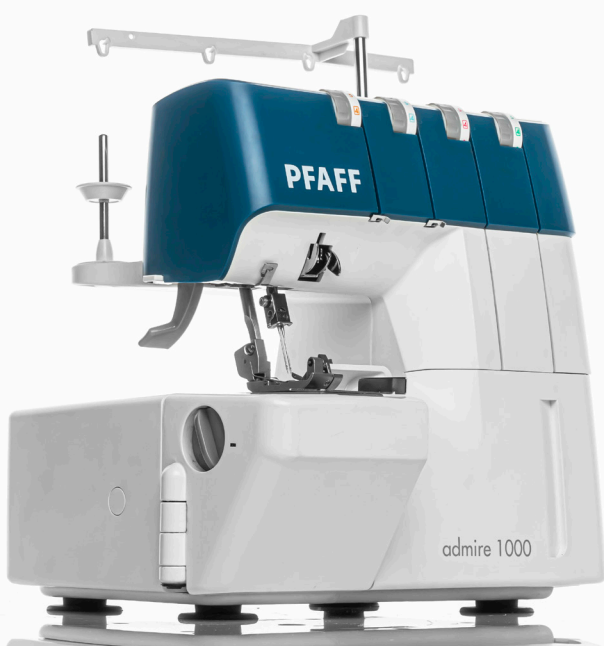

admire™ 1000

overlockmachine

PFAFF
Perfection starts here.™

Begin direct met naaien met de PFAFF® *admire™* 1000 overlockmachine. De machine wordt ingeregend afgeleverd voor een moeiteloze start. 16 verschillende steken en gebruiksvriendelijke functies maken deze praktische machine tot de perfecte aanwinst voor uw naaikamer.

Zowel de linker als de rechter voorkant kan worden geopend voor volledige toegang tot het griepgedeelte, om eenvoudig te kunnen inrijgen.

Ingebouwde naadgeleider

Verstelbare geleider helpt u om perfect rechte naden en randen te naaien.

admire™ 1000

overlockmachine

PFAFF

Perfection starts here.™

TOP EIGENSCHAPPEN vervolg

Differentieel transport

Perfect gelijkmatige naden - gebreide stoffen rekken niet uit en vervormen niet en dunnere stoffen trekken niet. Deze functie kan ook worden gebruikt voor rimpelen.

Overige functies

- Ledverlichting
- Klik-aan naaivoeten
- 2-draads converter
- Instelbare steeklengte
- Afvalbakje
- Draadafsnijder
- Beweegbaar mes
- Gewicht: 9kg
- Afmetingen:
 - Breedte: 32mm
 - Lengte: 385mm
 - Hoogte: 370mm