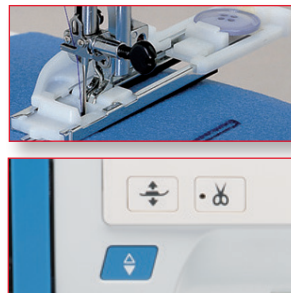

JANOME

Maak
iedere dag
bijzonder

SKYLINE  S7

SKYLINE S7

AcuFeed Flex systeem
breed en smal

Kliksysteem naaldplaat
Eenvoudig inrijgsysteem

Autom. knoopsgatvoet
Automatische naaivoetlift

LCD Touch-on kleuren-
scherm 110.9 x 62.8mm

Enkele specifieke mogelijkheden:

Naaien

- Touch-on LCD kleurenscherm
- 240 ingebouwde steken
- 11 automatische knoopsgaten
- 7 verschillende knoopsgaten
- 2 lettertypes + 9mm hoofdletters
- 9 mm steekbreedte
- 6 LED's op 3 plaatsen
- USB aansluiting
- Stitch Composer programma
- AcuFeed Flex systeem breed/smal
- Automatische naaivoetlift
- Automatische draadspanning
- Automatische draadafsnijder
- Elektr. instelbare naaivoetdruk
- Kliksysteem naaldplaten
- Extra hoge naaivoethoogte
- Naaisnelheid 1000 steken pm
- Ingebouwde naaldinrijger
- 91 naaldposities
- Tweelingnaaldbeschermer
- Automatische afhechttoets
- Variabele zigzag
- Instelbare kniehevel
- Start/stoptoets
- Naaldkeuzetoets omhoog/omlaag
- Eenvoudig inrijgsysteem
- Kliksysteem naaivoeten
- Inclusief 15 naaivoeten, rechtstik-naaldplaat, spoelen, etc.
- Zeer geluidarm
- Horizontale klemvrije grijper
- 7 segments transporteur
- Spoelwindersnelheid 1600 rpm
- Machine W504xH316xD236 mm
- Werkruimte 210 mm x 120 mm
- Vrije arm lengte 100 mm
- Groot pedaal
- Gewicht 11.2 kg